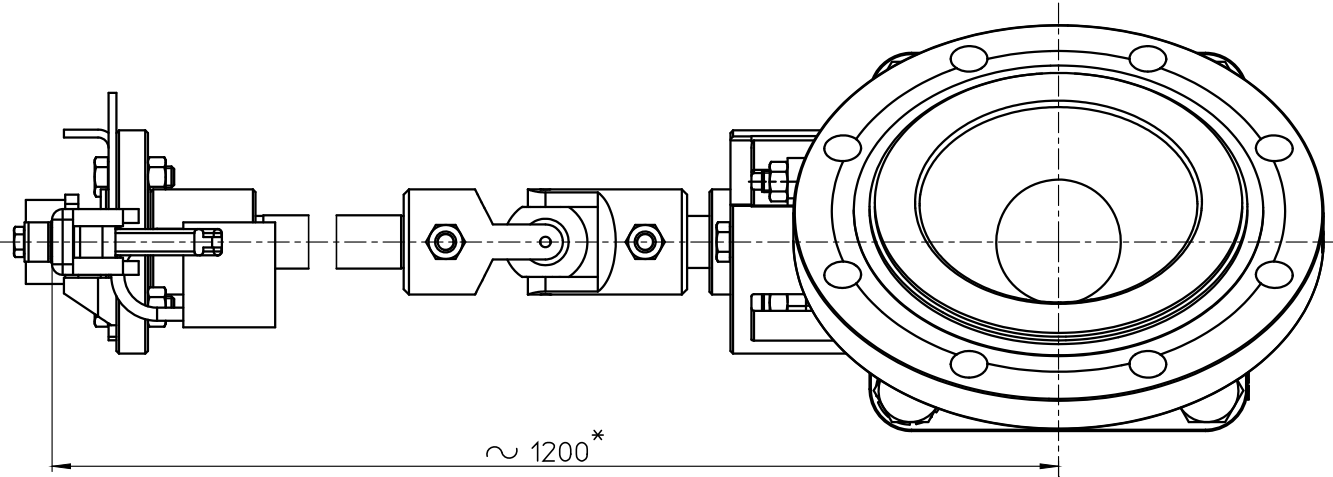

DREHARMATUREN / ROTARY VALVES / VANNES À TOURNANT

Baureihe/Series/Série

TE/F

Ausführung

Tankentleerungskugelhahn,
Handbetätigt, abschließbar

Design

Ball valve,
manually operated, lockable

Construction

Robinet à boisseau sphérique,
commande manuelle

DN 80 Maßblatt / dimensional drawing / plan dimensionnel

*Gekürzt bei Montage / shortened at assembly / raccourci lors de l'installation

Alle Maße in mm / all dimensions in mm / toutes dimensions en mm