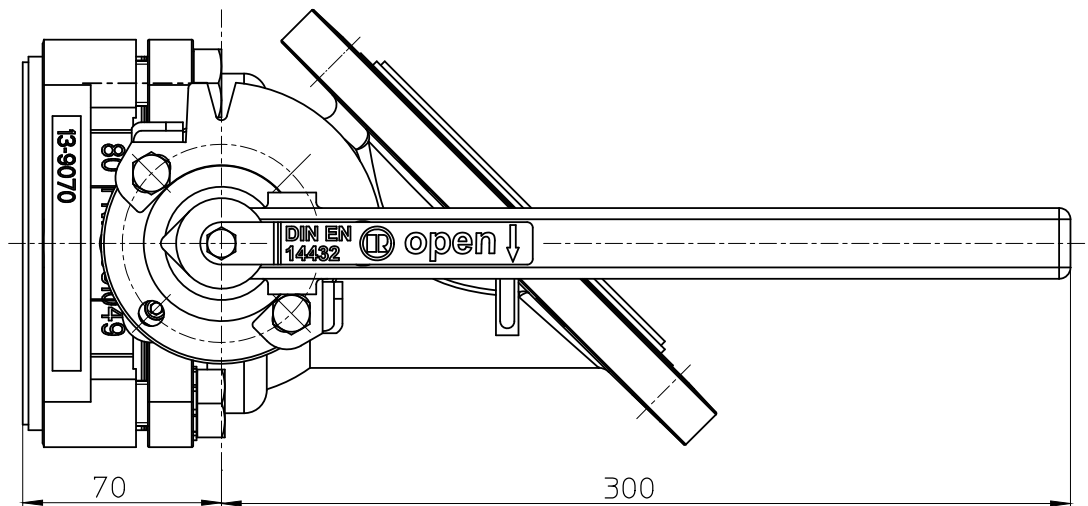

Robinet à boisseau sphérique,
commande manuelle

DN 80 Maßblatt / dimensional drawing / plan dimensionnel

*Gekürzt bei Montage / shortened at assembly / raccourci lors de l'installation

Alle Maße in mm / all dimensions in mm / toutes dimensions en mm