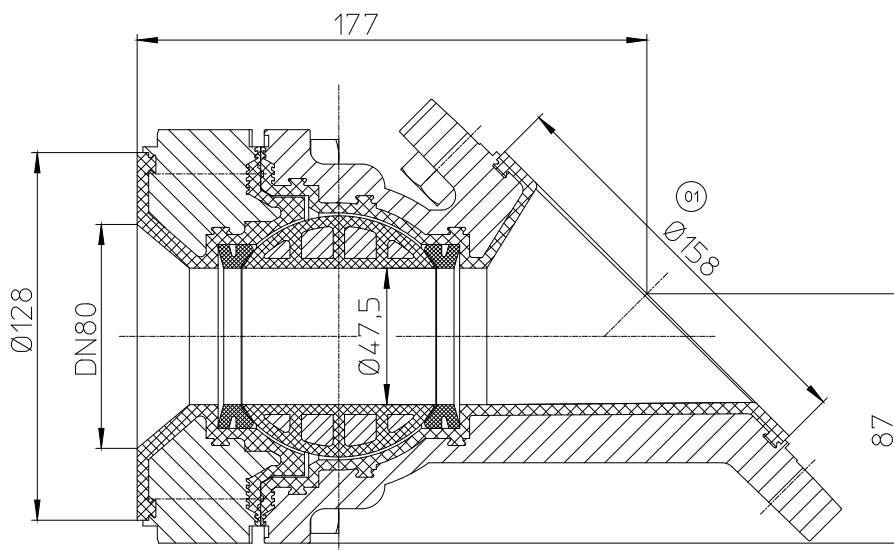

Robinet à boisseau sphérique,
commande manuelle

DN 80 Maßblatt / dimensional drawing / plan dimensionnel

*Gekürzt bei Montage / shortened at assembly / raccourci lors de l'installation

Alle Maße in mm / all dimensions in mm / toutes dimensions en mm