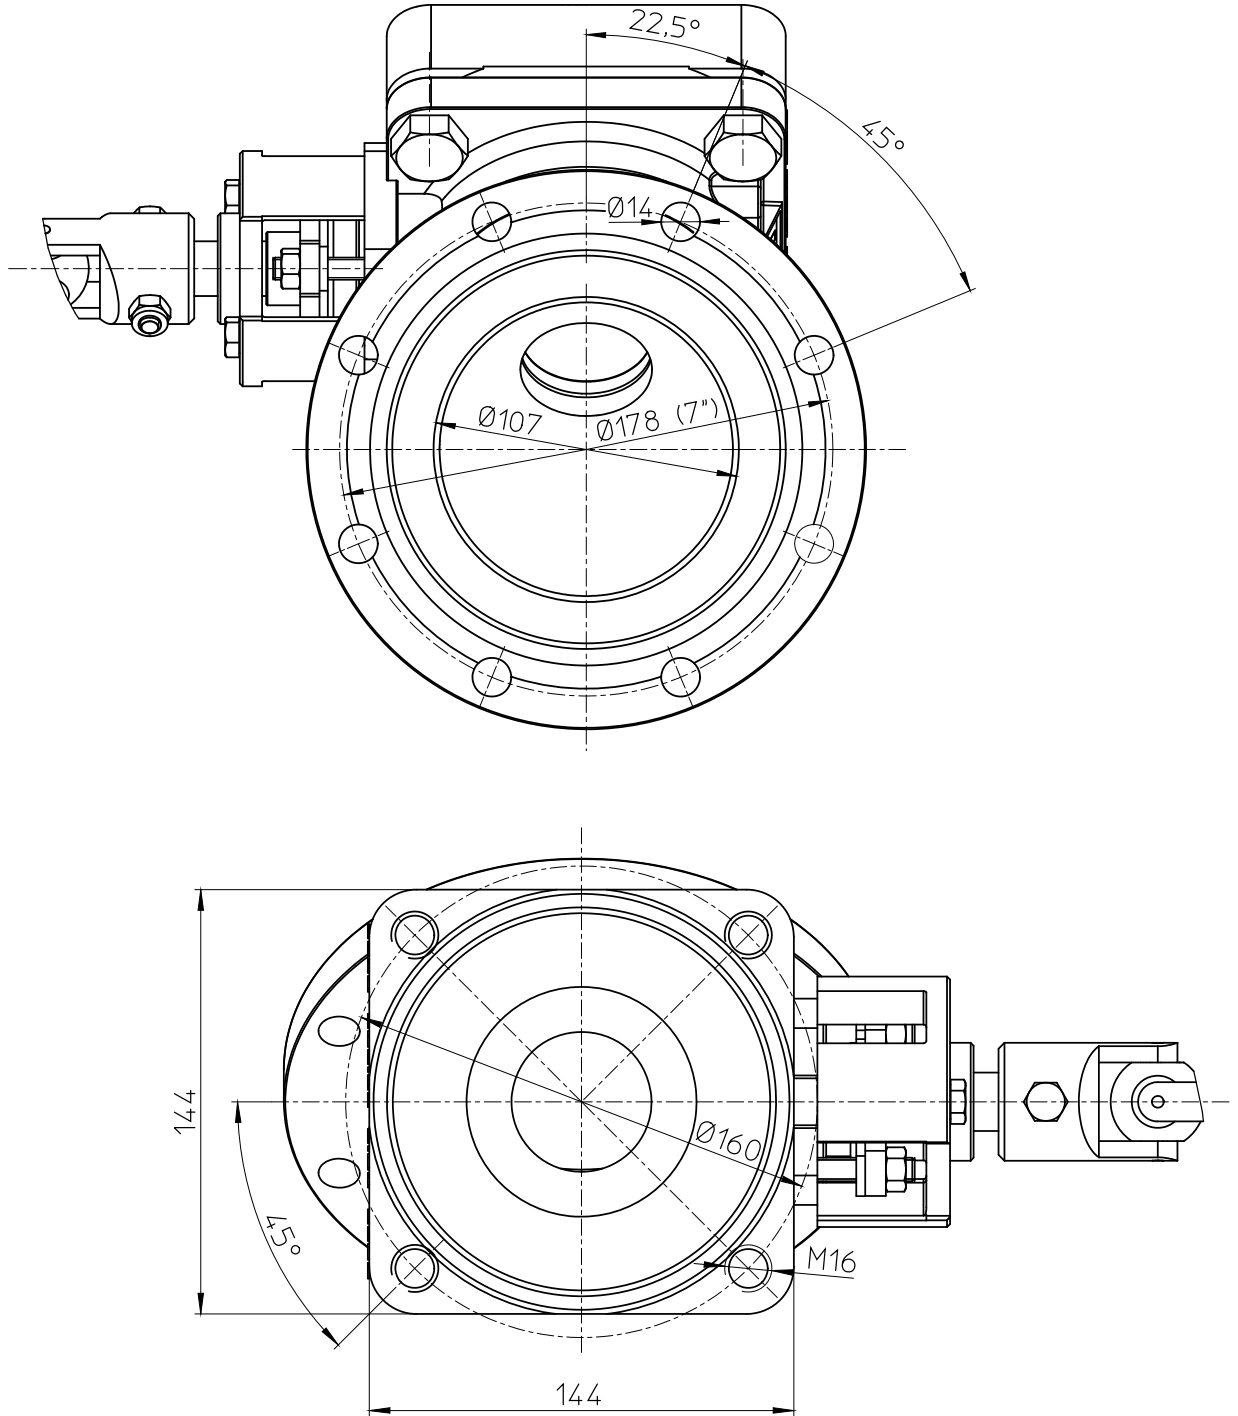

Baureihe/Series/Série

TE/F

Ausführung

**Tankentleerungskugelhahn,
Handbetätigt, abschließbar**

Design

**Ball valve,
manually operated, lockable**

Construction

**Robinet à boisseau sphérique,
commande manuelle**

DN 80 Maßblatt / dimensional drawing / plan dimensionnel

Alle Maße in mm / all dimensions in mm / toutes dimensions en mm

Modification techniques sans préavis, réservées!
Graphique non à l'échelle!
Dimensions valables uniquement revêtues d'une signature!

DREHARMATUREN / ROTARY VALVES / VANNES À TOURNANT

Baureihe/Series/Série

TE/F

Ausführung

Tankentleerungskugelhahn,
Handbetätigt, abschließbar

Design

Ball valve,
manually operated, lockable

Construction

Robinet à boisseau sphérique,
commande manuelle

DN 80 Maßblatt / dimensional drawing / plan dimensionnel

*Gekürzt bei Montage / shortened at assembly / raccourci lors de l'installation

Alle Maße in mm / all dimensions in mm / toutes dimensions en mm